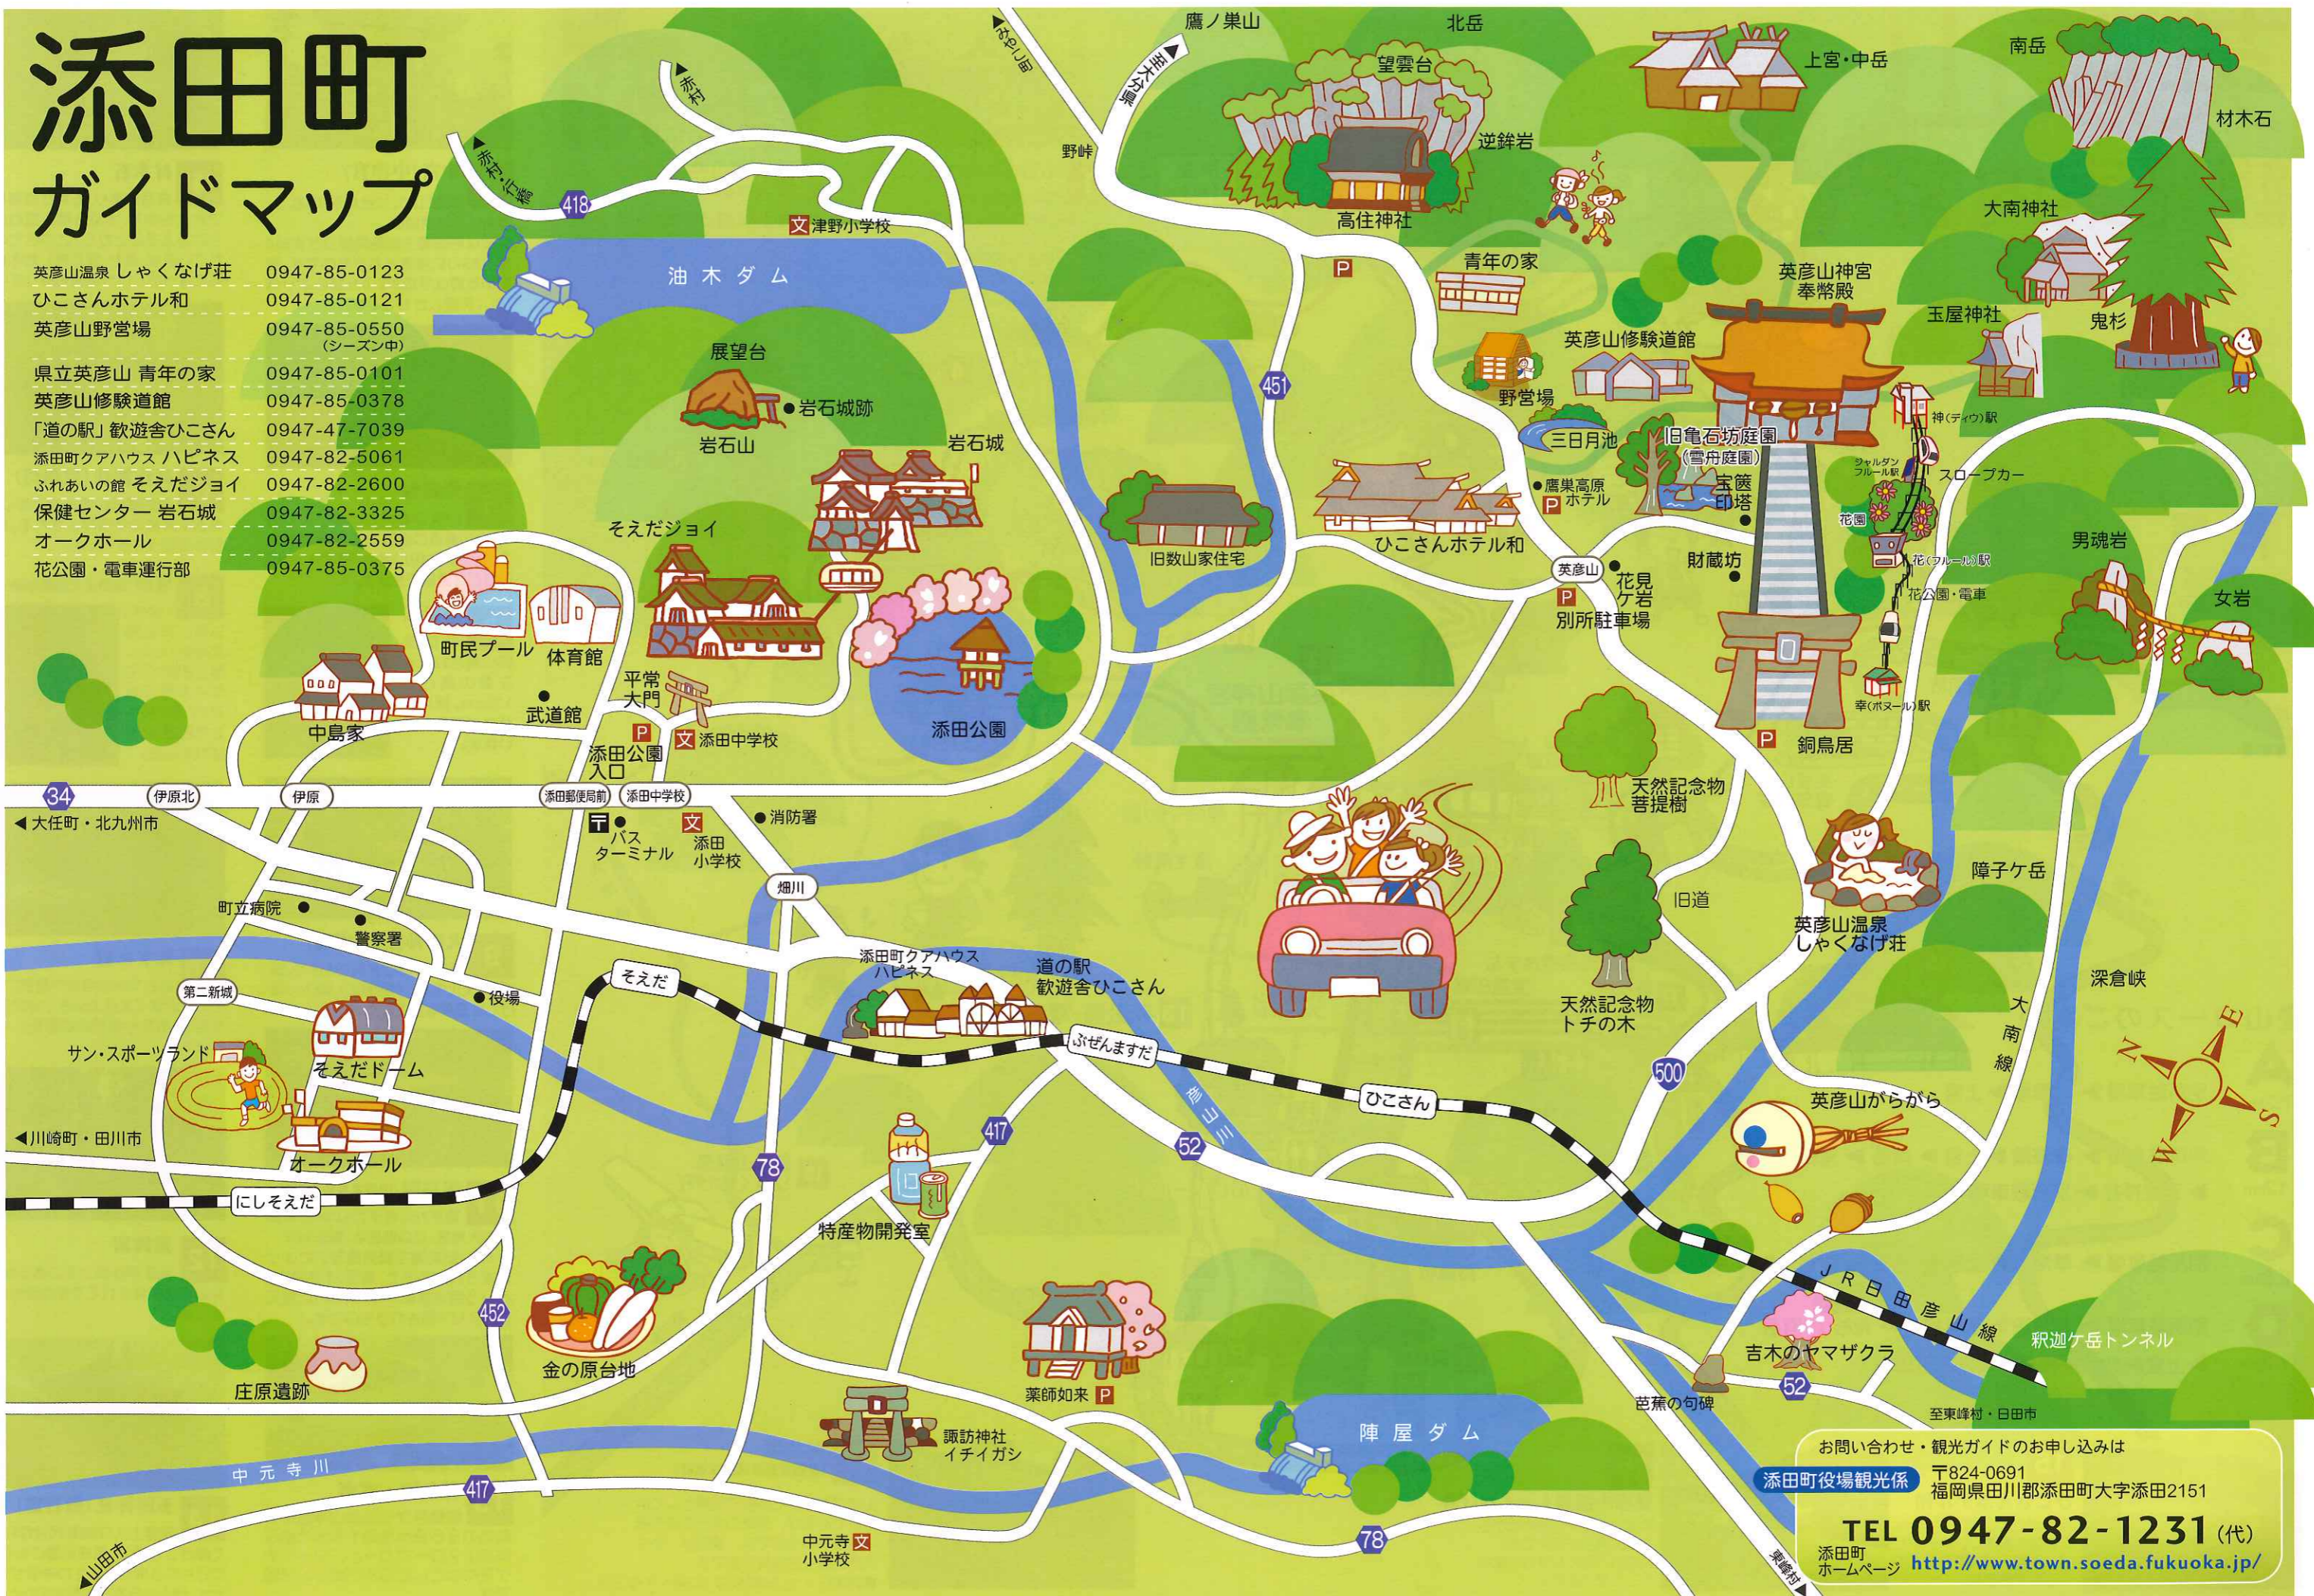

# 添田町 ガイドマップ

- 英彦山温泉 しゃくなげ荘 0947-85-0123
- ひこさんホテル和 0947-85-0121
- 英彦山野営場 0947-85-0550 (シーズン中)
- 県立英彦山 青年の家 0947-85-0101
- 英彦山修験道館 0947-85-0378
- 「道の駅」 歓遊舎ひこさん 0947-47-7039
- 添田町クアハウス ハピネス 0947-82-5061
- ふれあいの館 そえだジョイ 0947-82-2600
- 保健センター 岩石城 0947-82-3325
- オークホール 0947-82-2559
- 花公園・電車運行部 0947-85-0375

お問い合わせ・観光ガイドのお申し込みは  
 添田町役場観光係 〒824-0691 福岡県田川郡添田町大字添田2151  
**TEL 0947-82-1231 (代)**  
 添田町ホームページ <http://www.town.soeda.fukuoka.jp/>